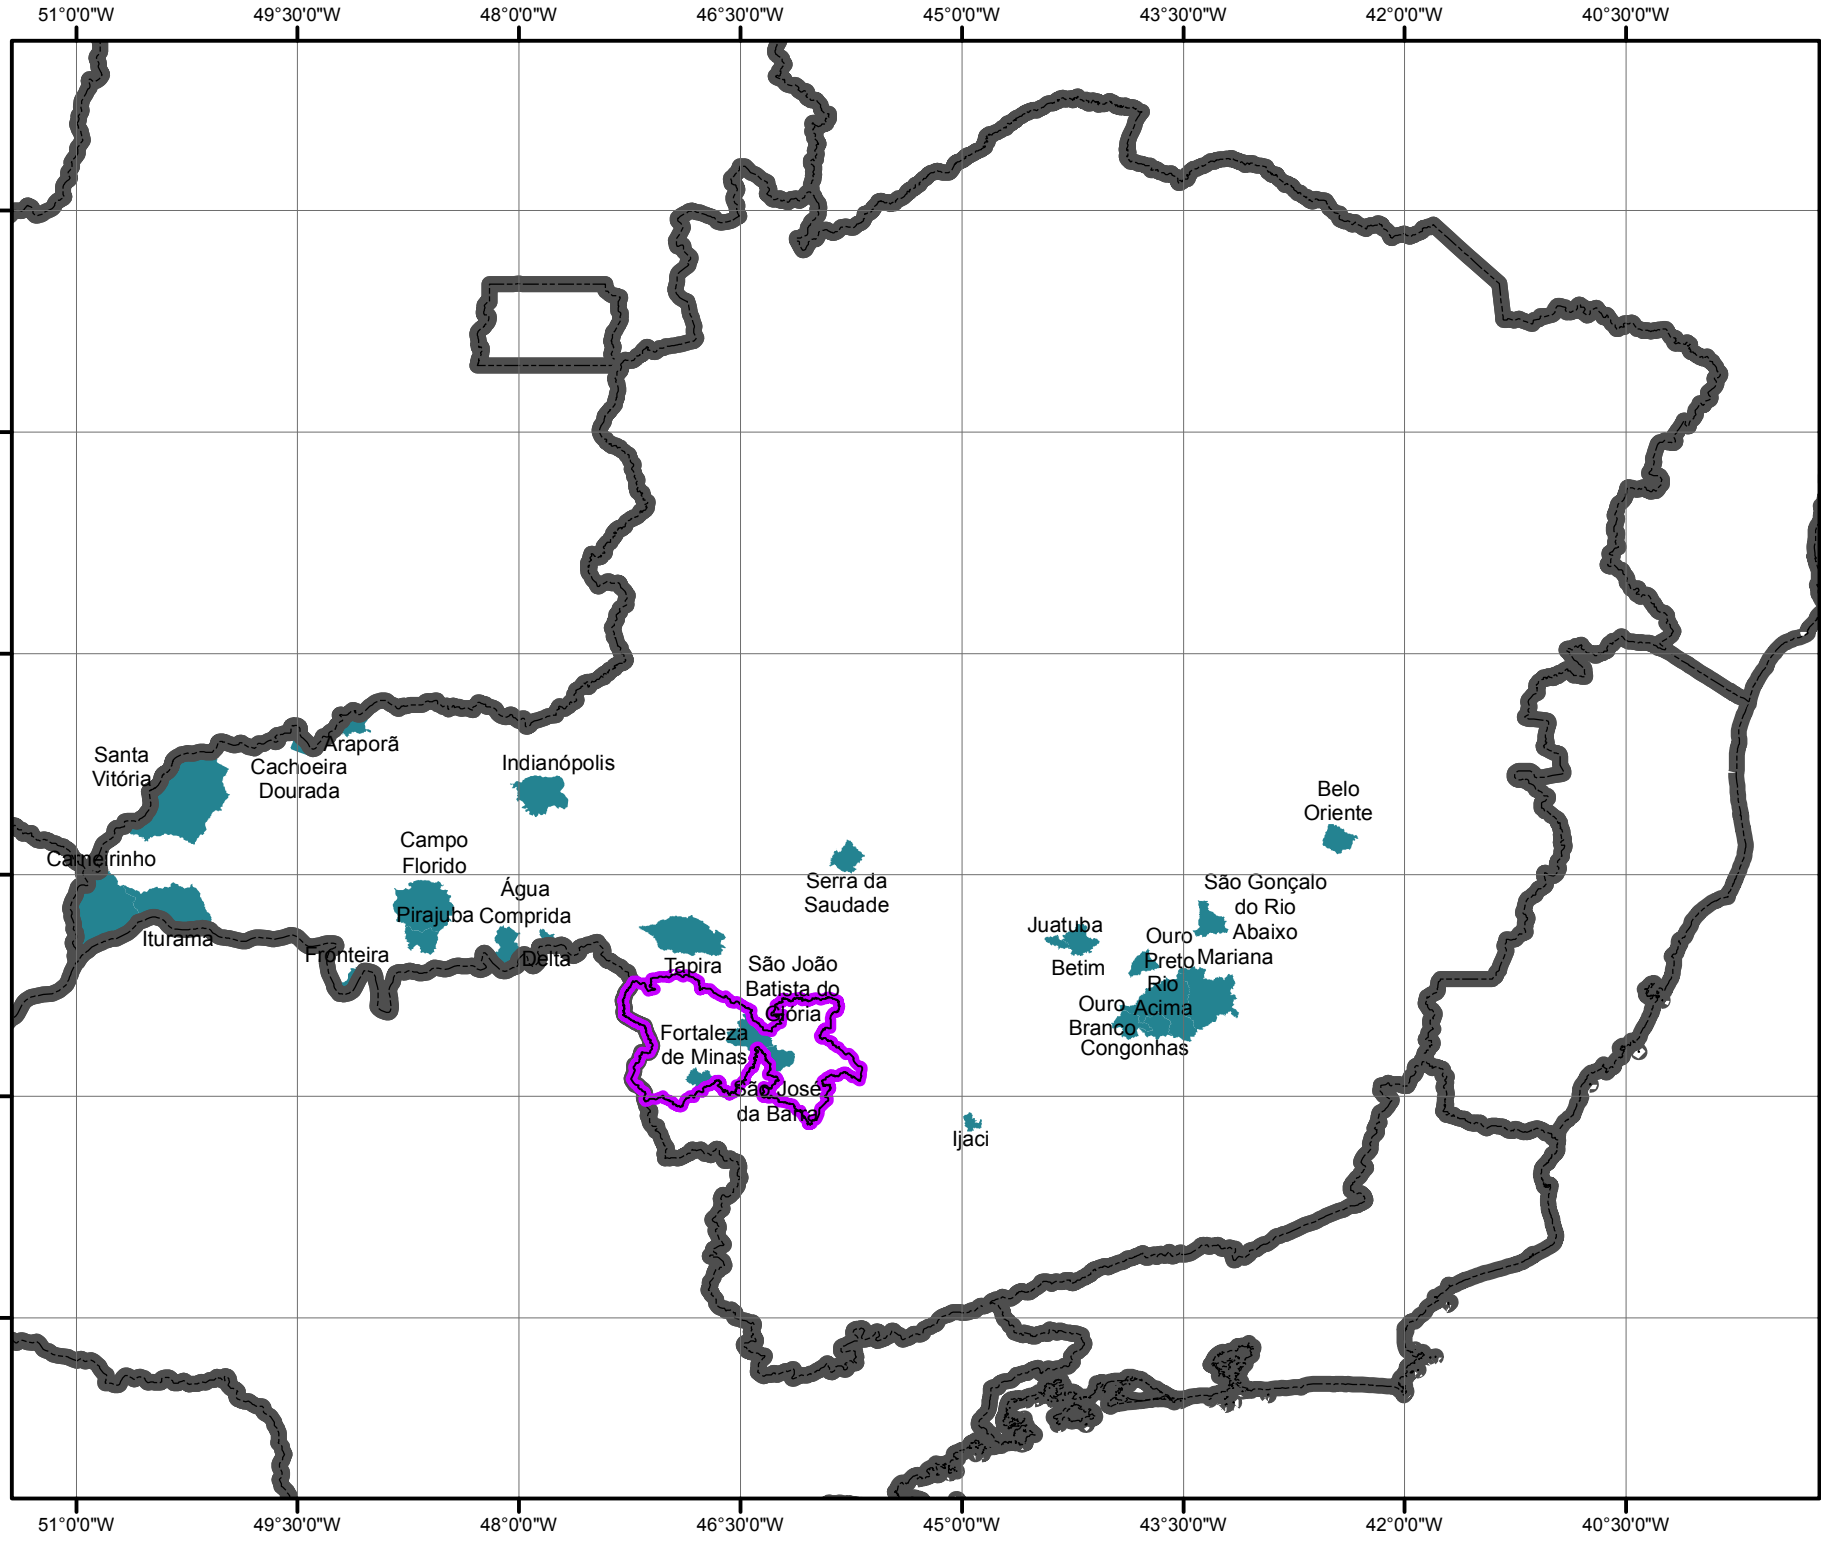

Mapa Índice de Produtividade Geral Abrangência do PDR

Localização Geral

Legenda

-  Área de Influência
-  Limite estadual

Produtividade Geral
R\$ per capita

 866,26 a 3.251,70

Sistema de Coordenadas Geográficas
DATUM SAD69

Fonte: FINBRA, 2007